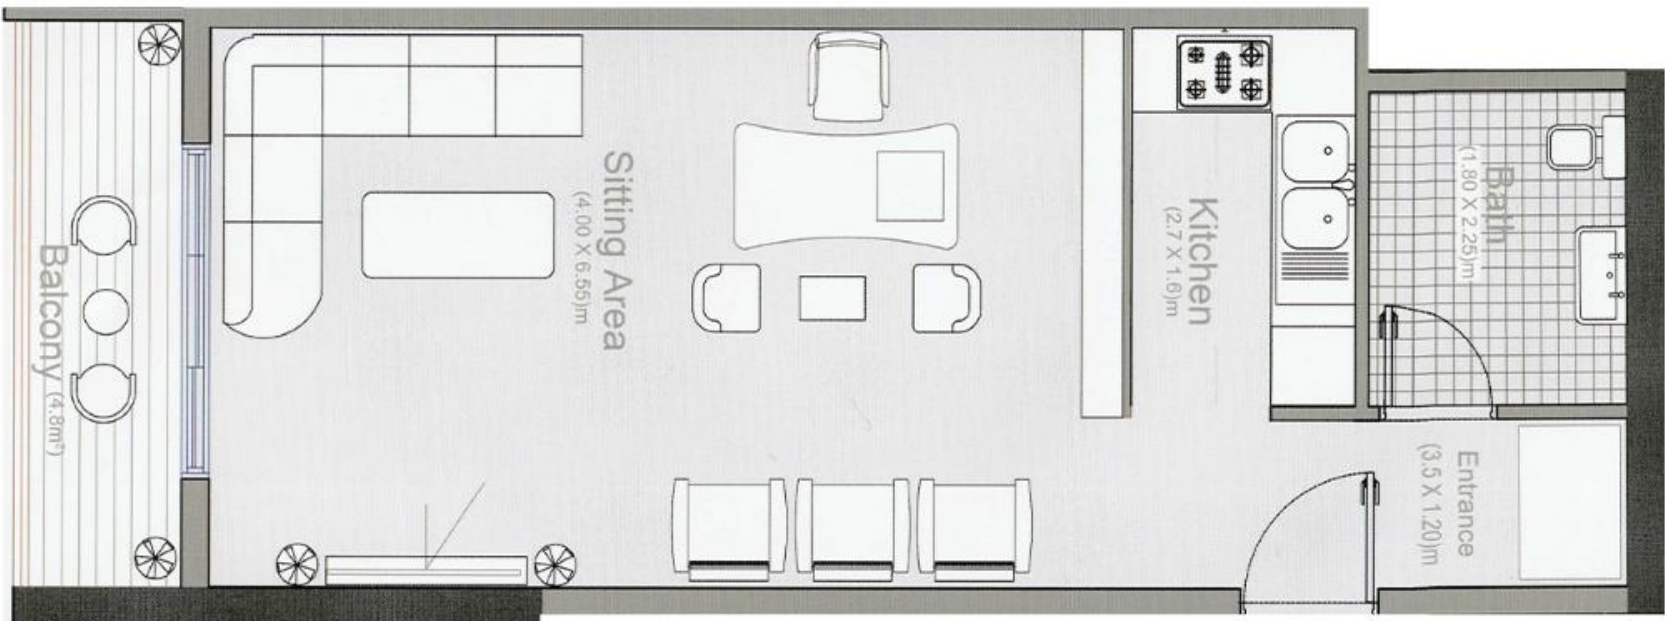

سایت پلانی وایت تاوہرز

A

ستۆدیۆ

رووبەر گشتی

67 مهتر²

رووبهري يهكه

50 مهتر²

B