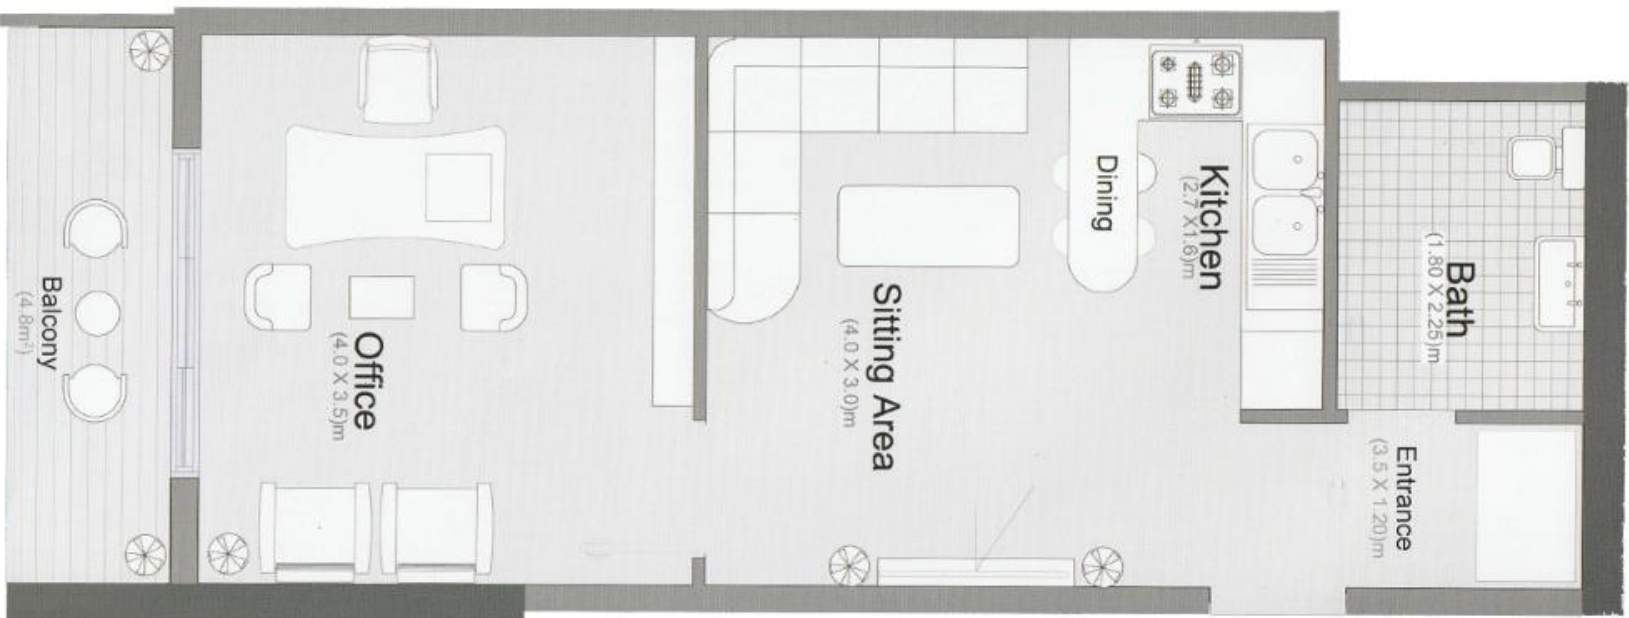

B

ستۆدیۆ

رووبەر گشتی

67 مهتر²

رووبهري يهكە

50 مهتر²