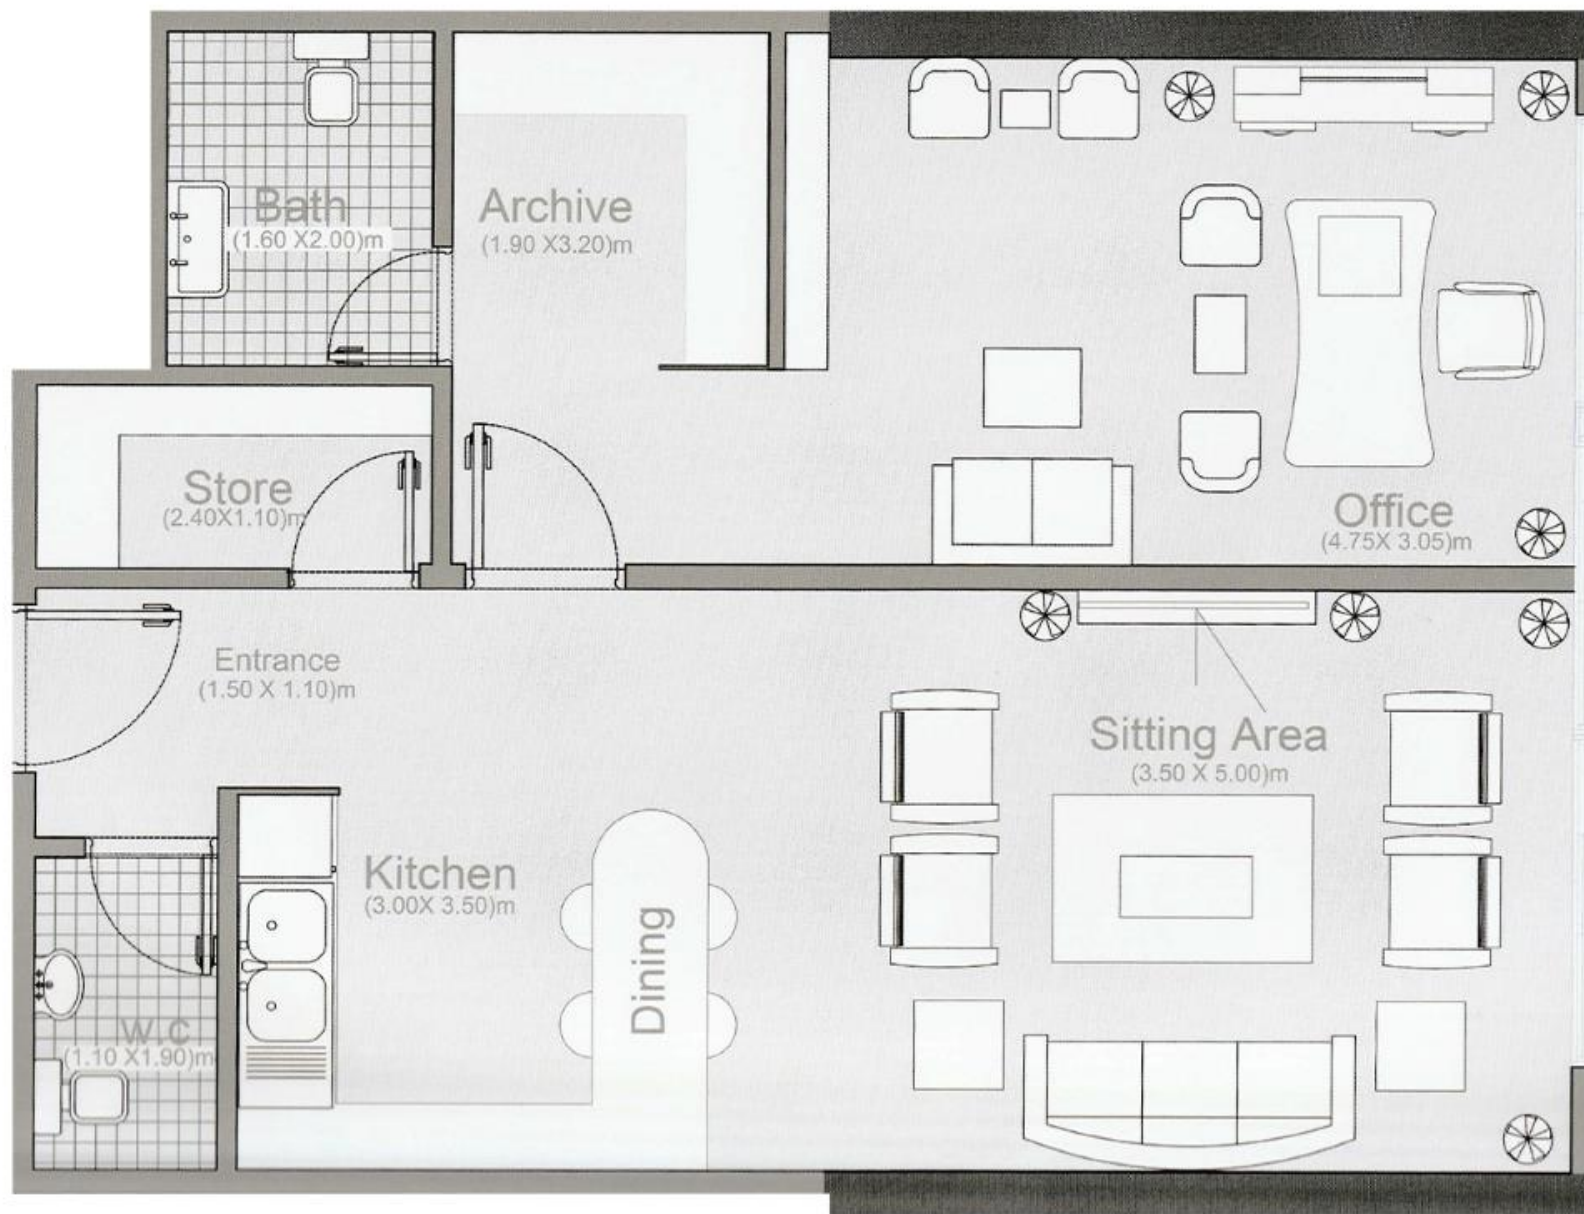

A
1+1

رووبر گشتی

83 مهتر²

رووبری یهکه

65 مهتر²