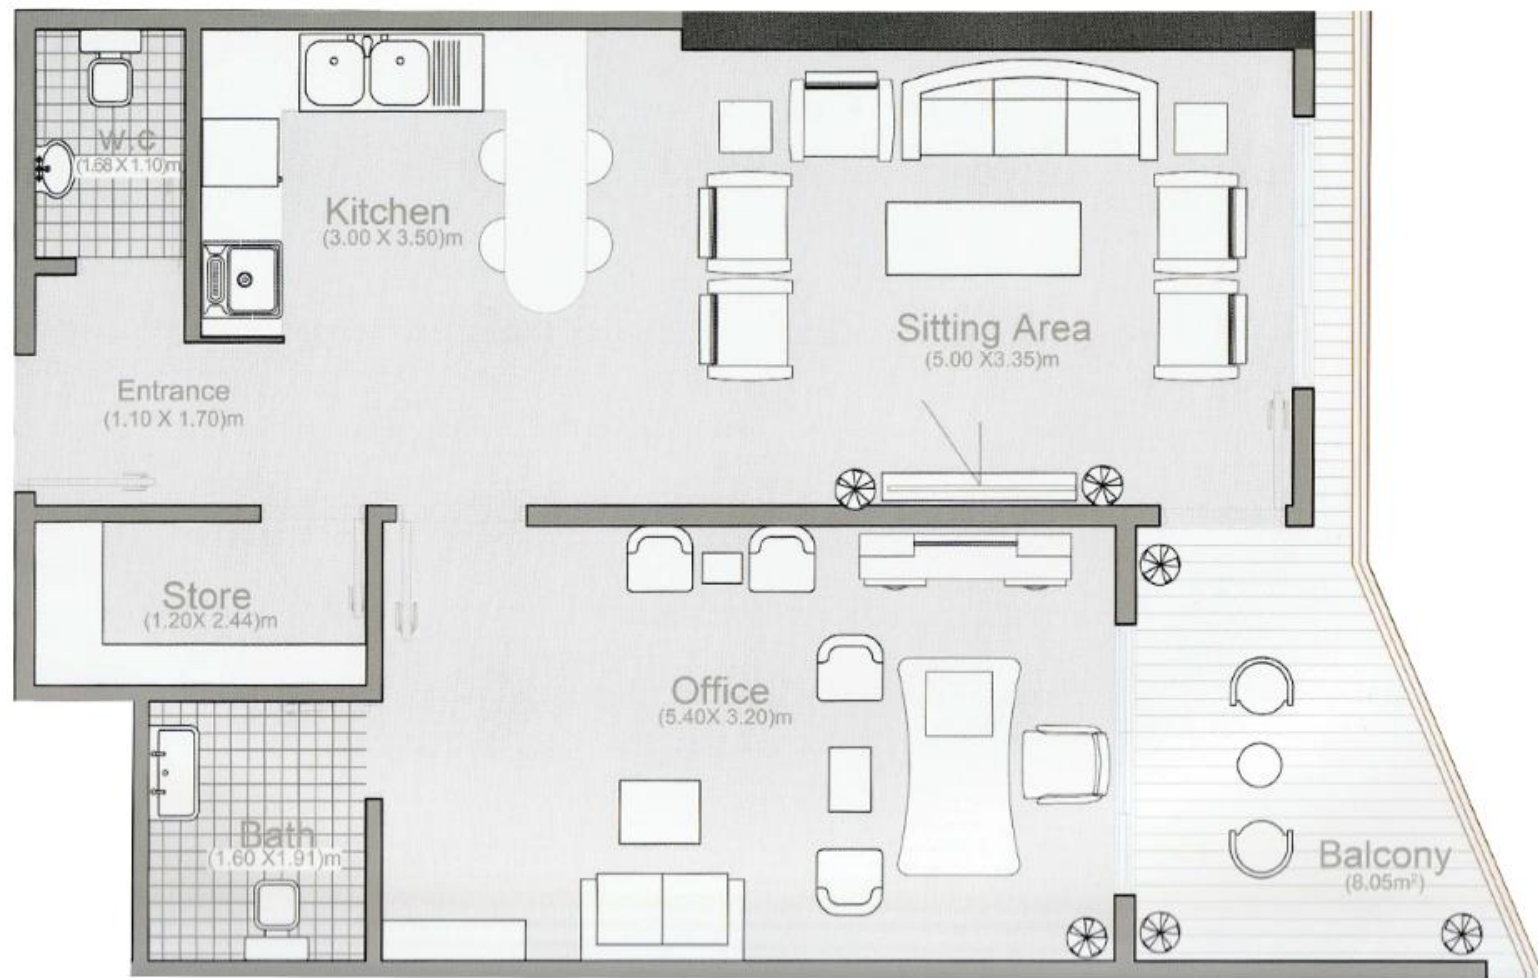

رووبری یهکه

65 مهتر²

B

1+1

روبه‌ر گشتی

88 متر²

روبه‌ری یه‌که

70 متر²