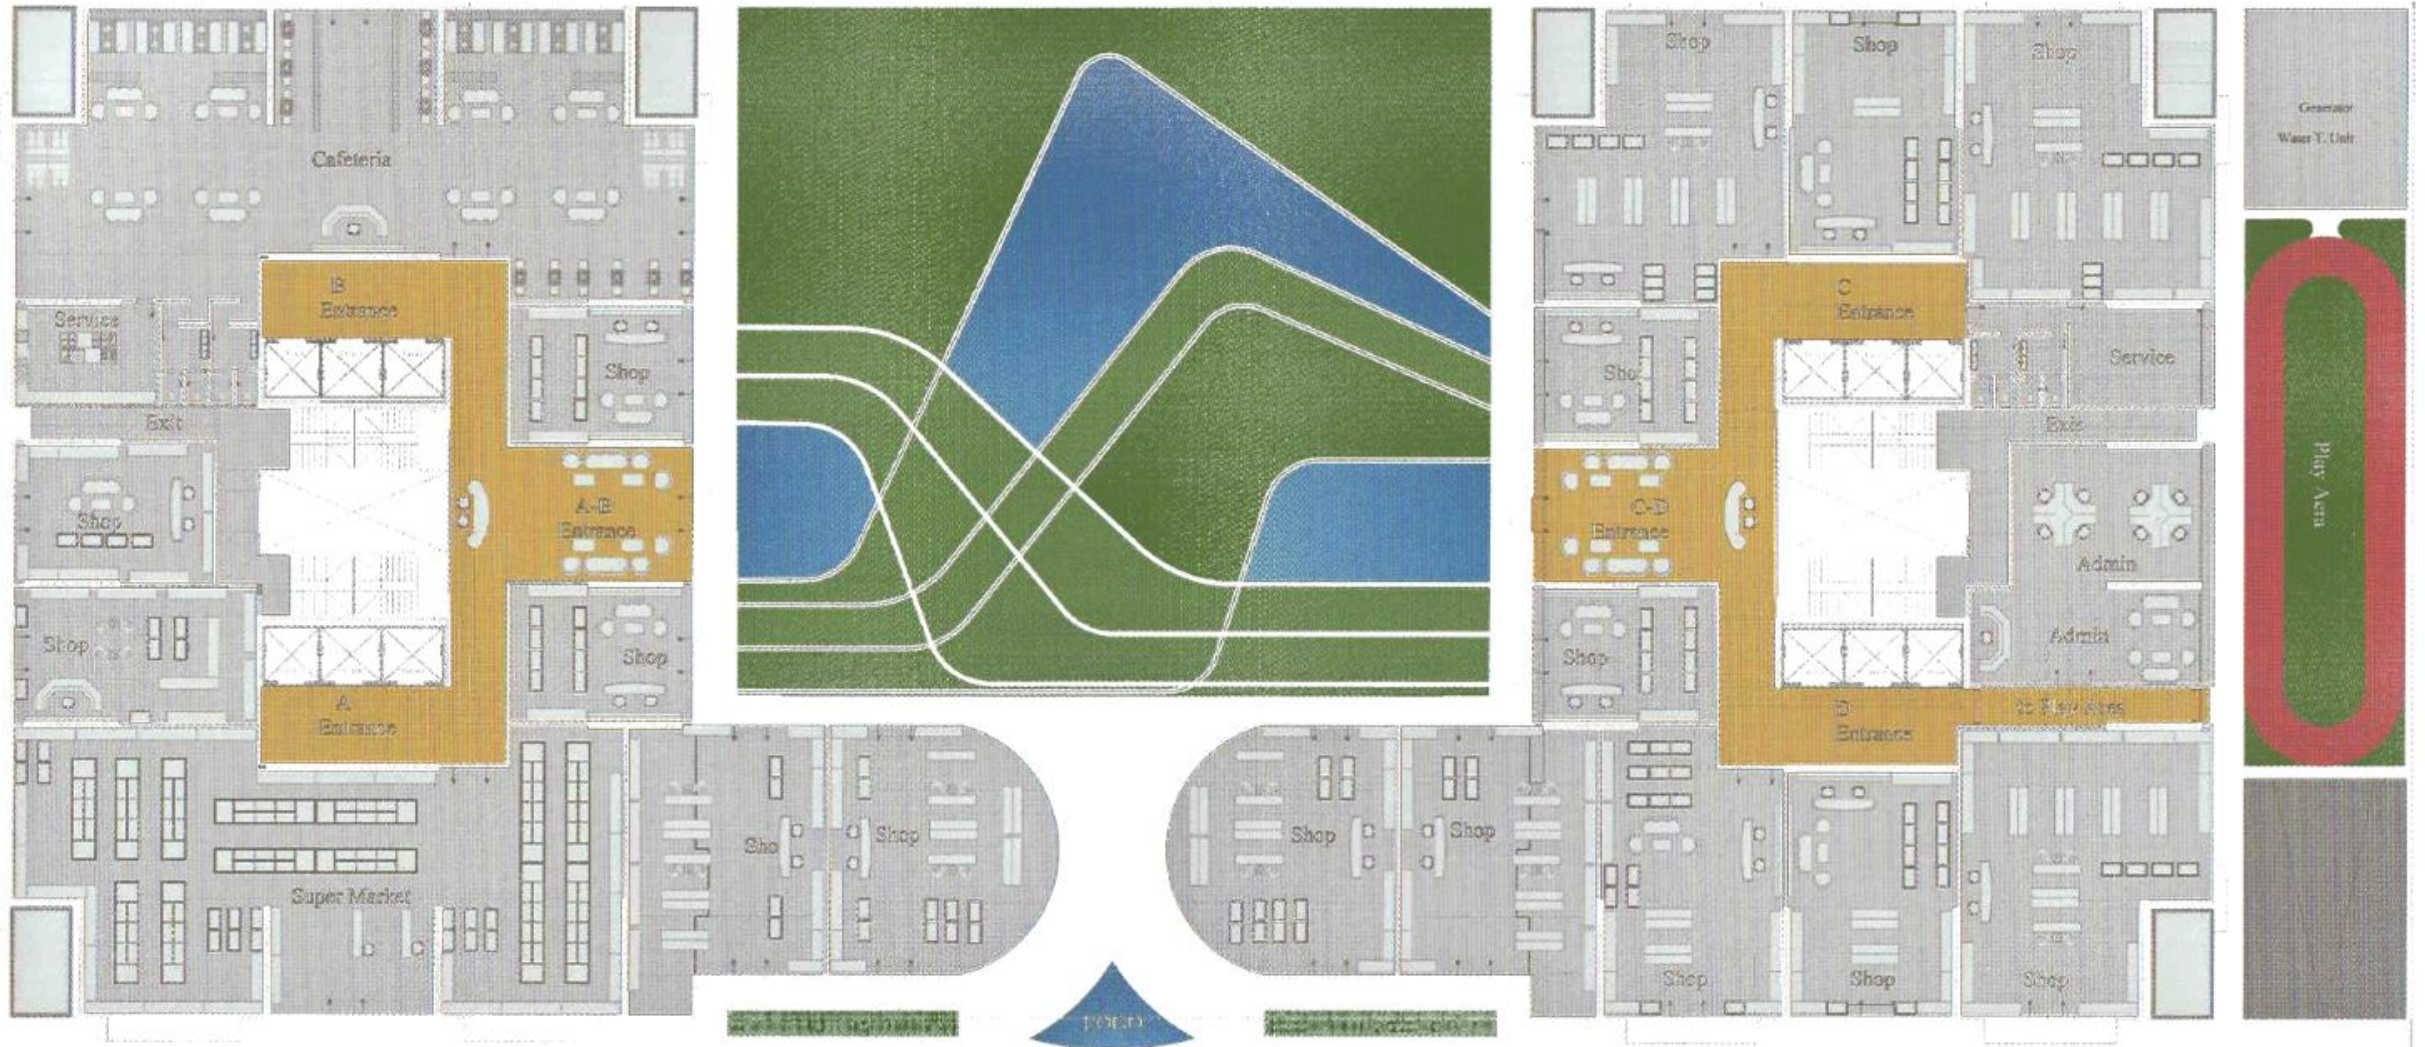

سایت پلانی وایت تاوہرز

A

ستۆدیۆ

رووبەر گشتی

67 مهتر²

رووبهري يهكه

50 مهتر²

B