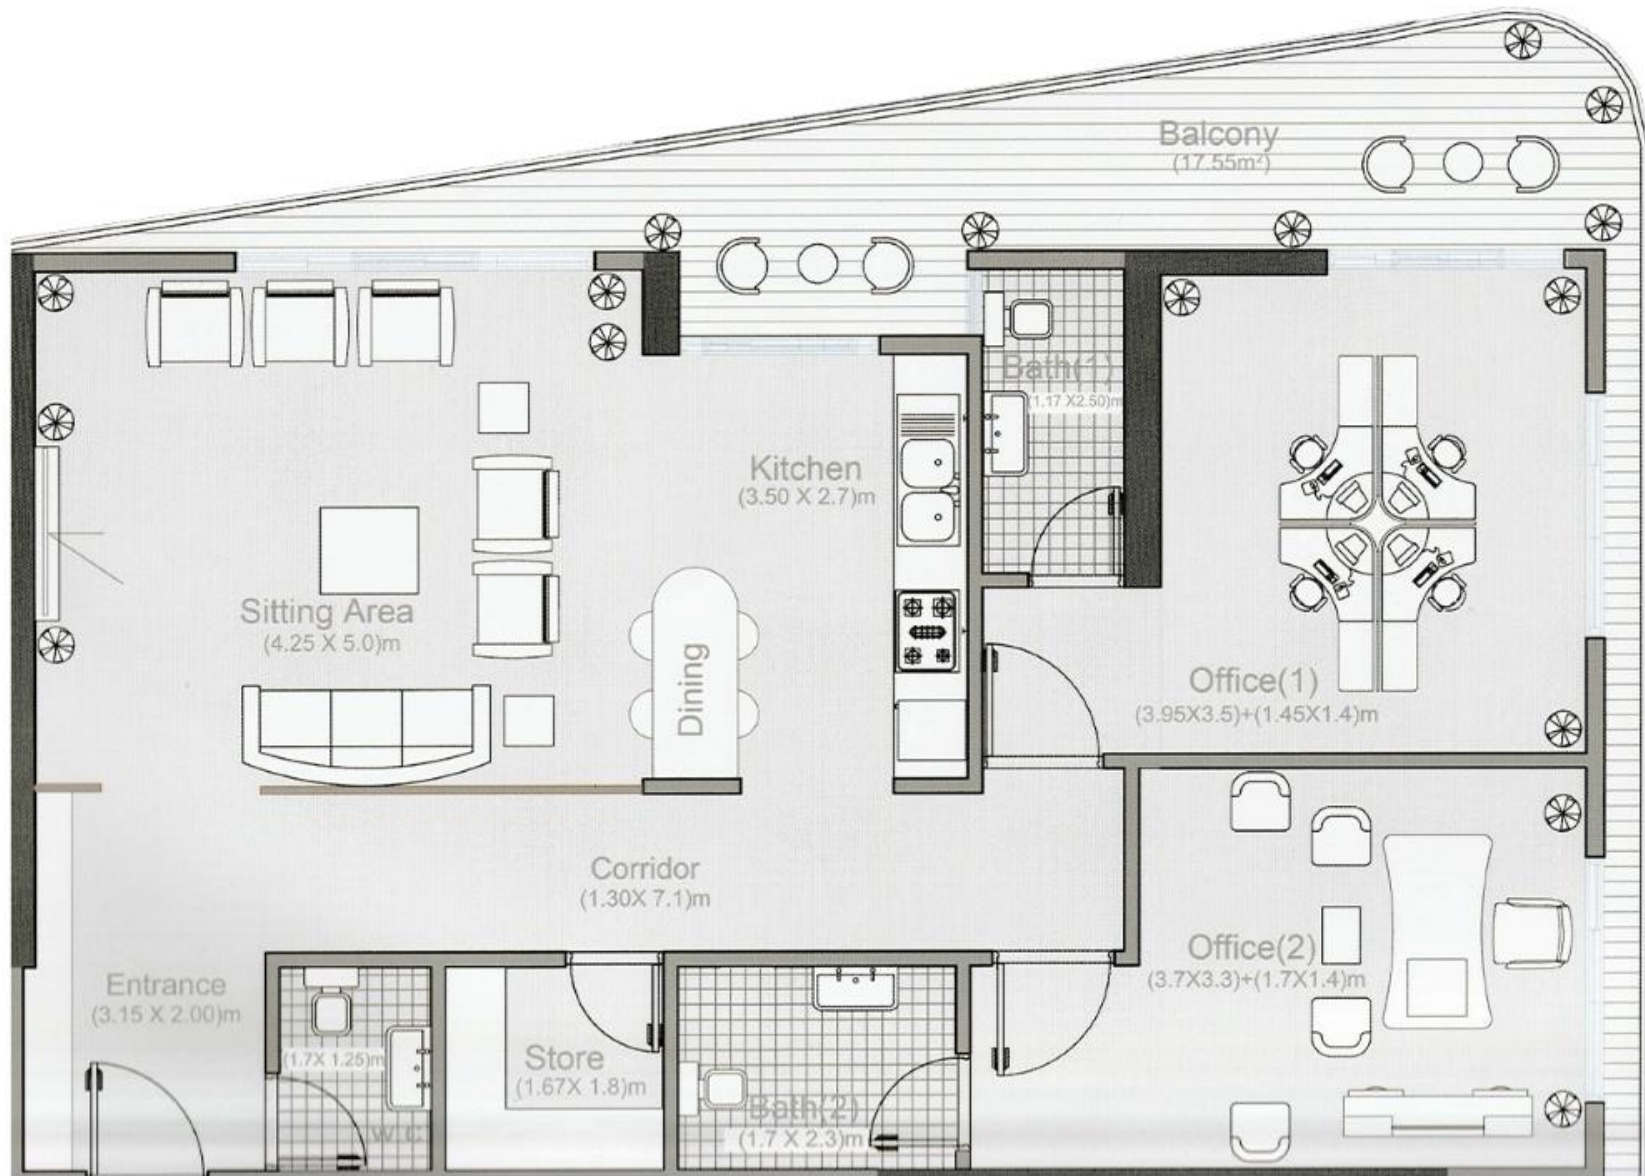

2+1

رووبر گشتی

138 مهتر²

رووبری یهکه

118 مهتر²