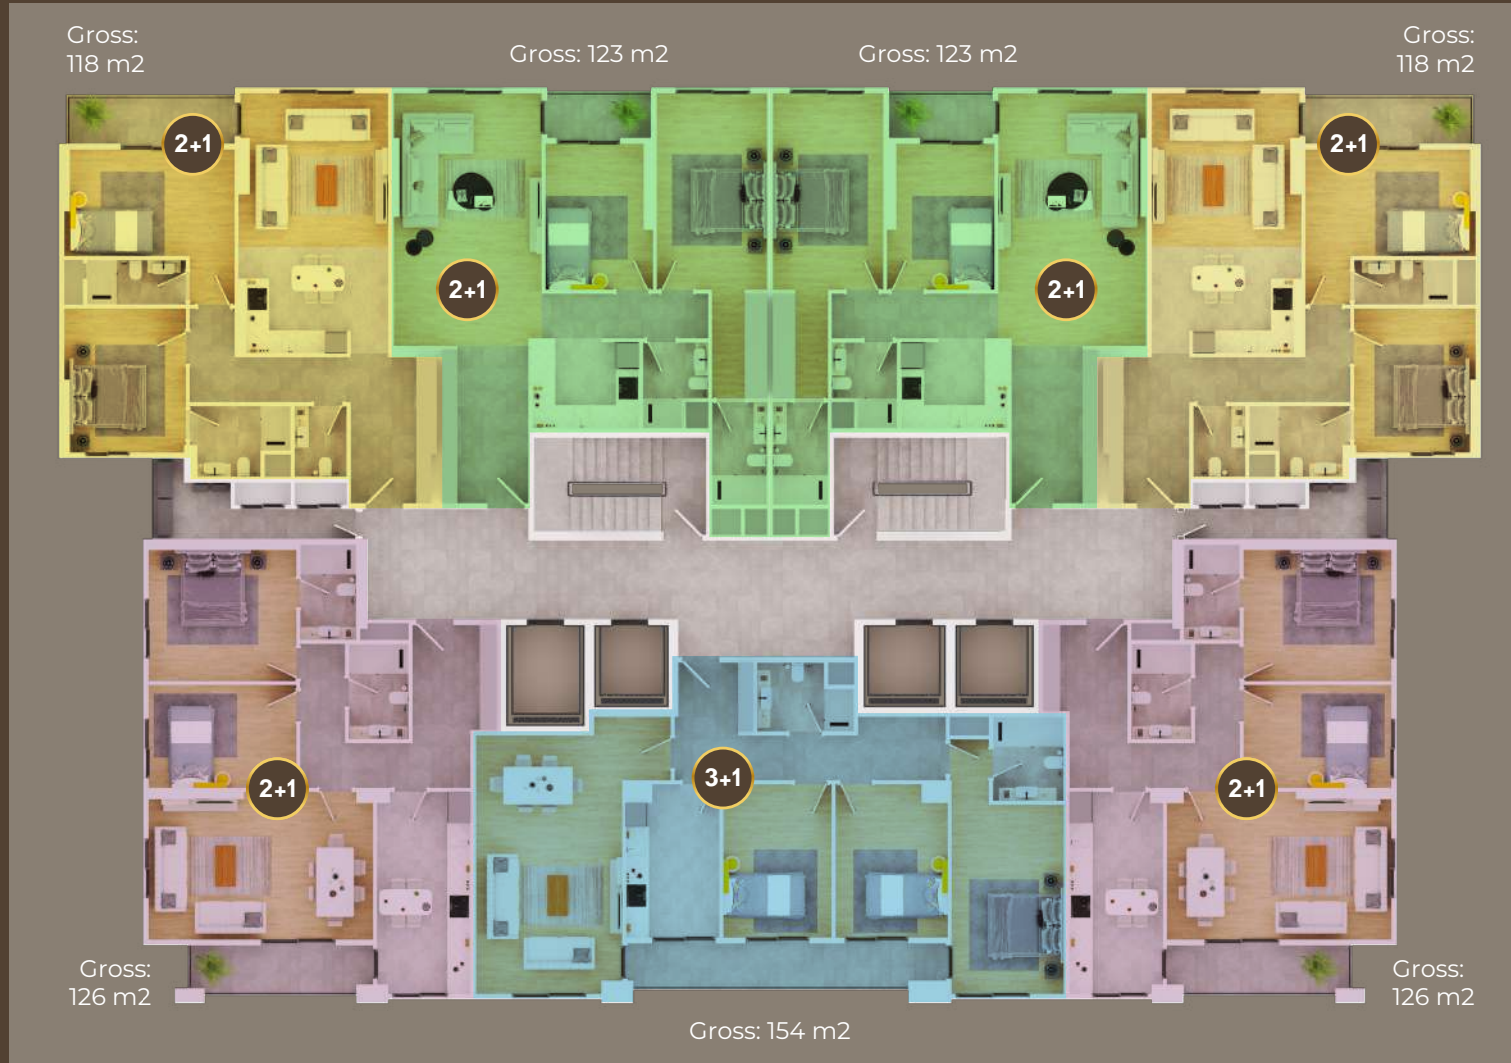

رووگەیی باخچە