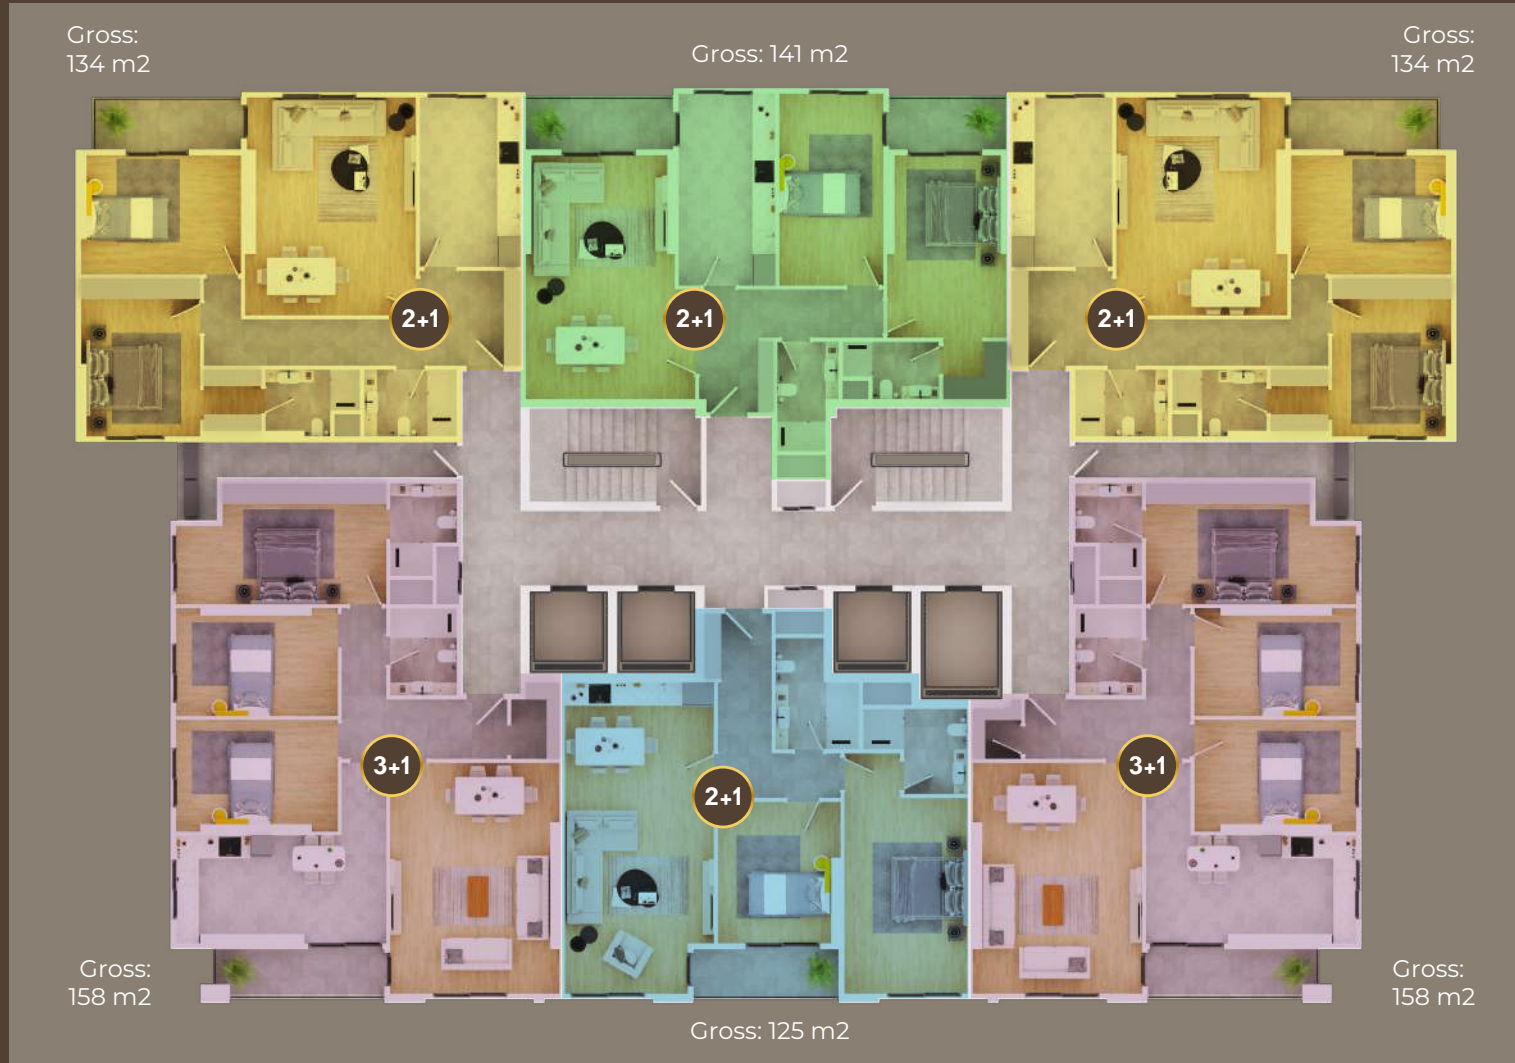

رووگی باخچه

پۆتئاوا

پۆتھەلات

پوو لە شەقامی (150) مەتری