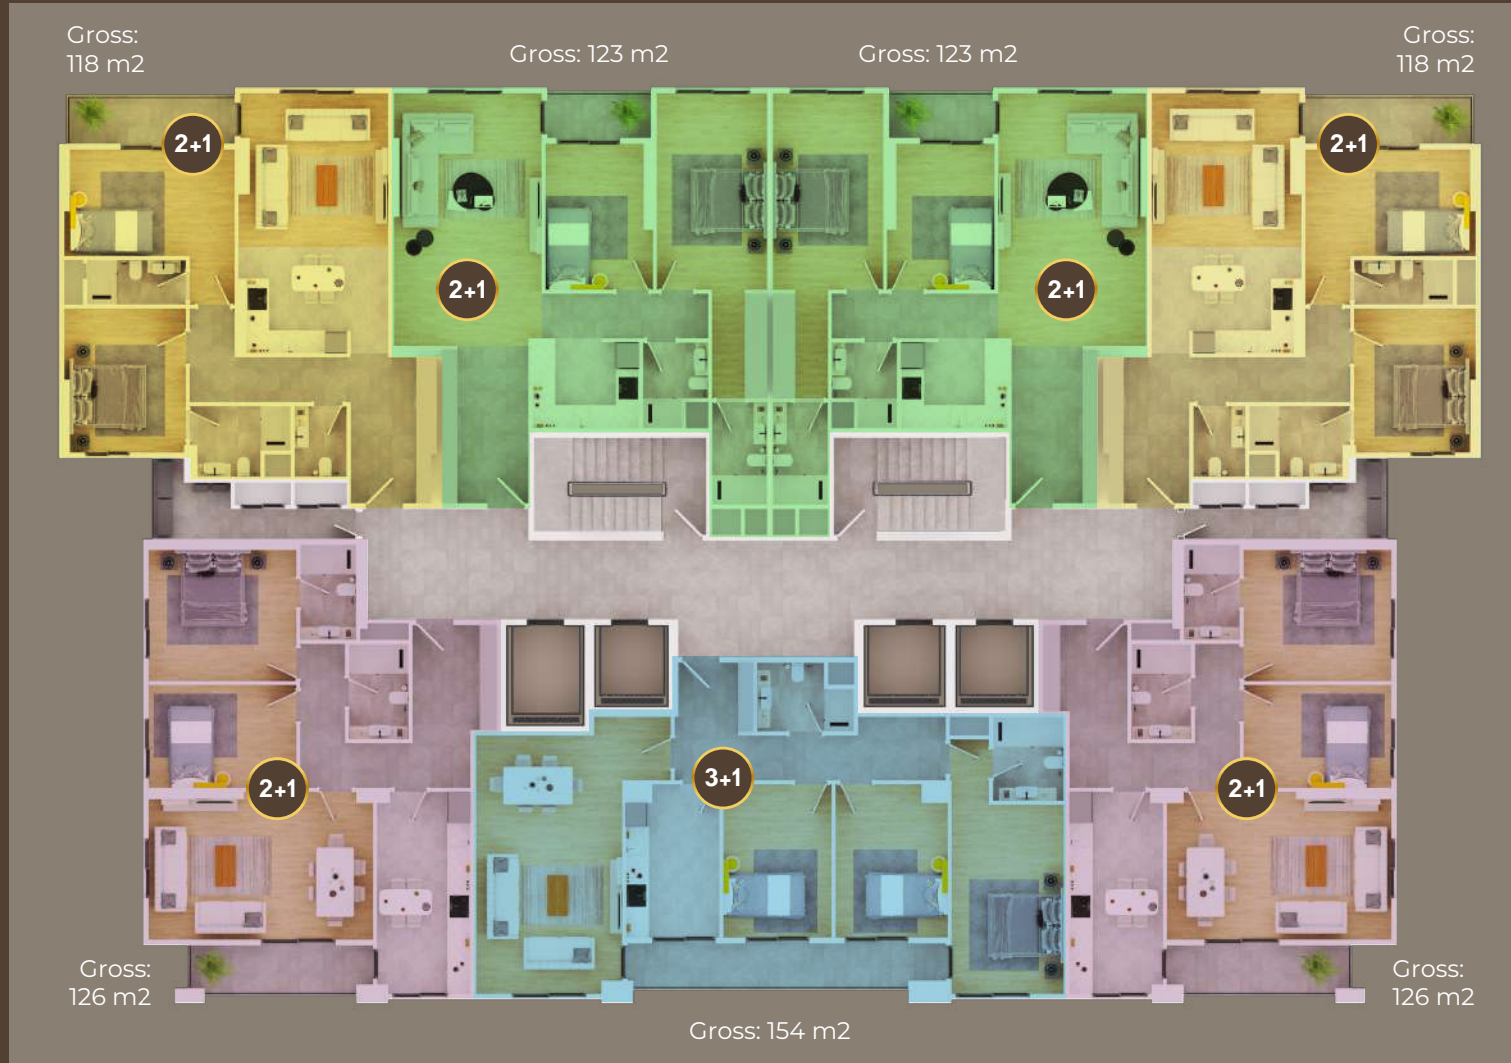

رووگەیی باخچە