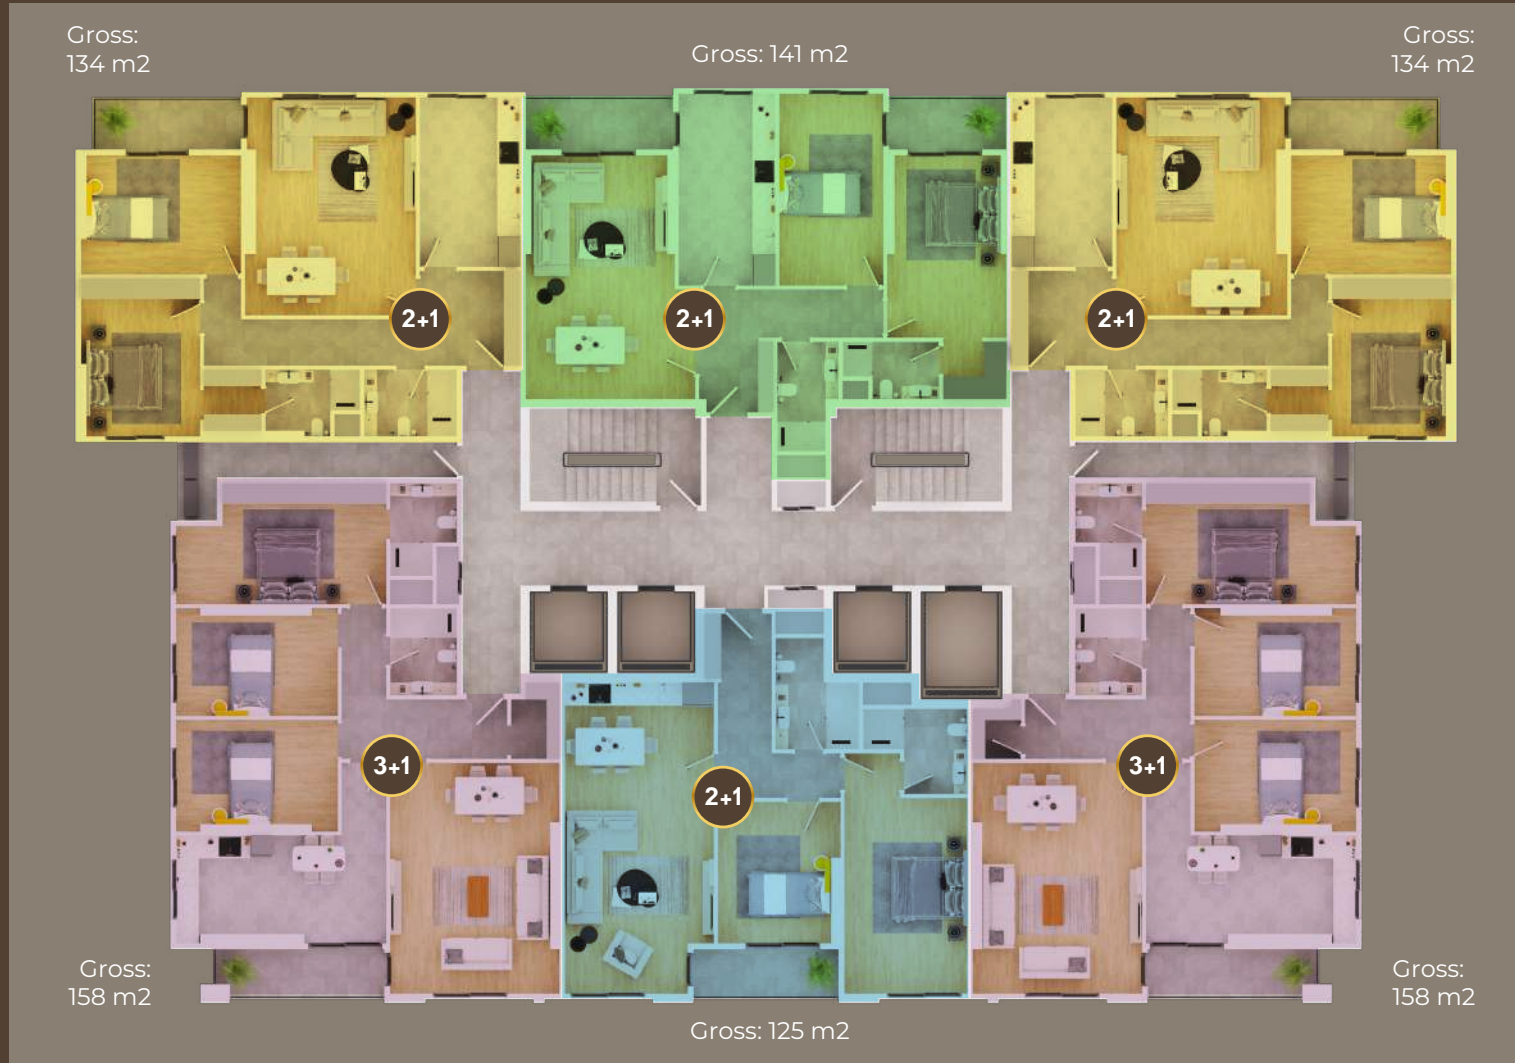

رووگی باخچه

پۆتئاوا

پۆتھەلات