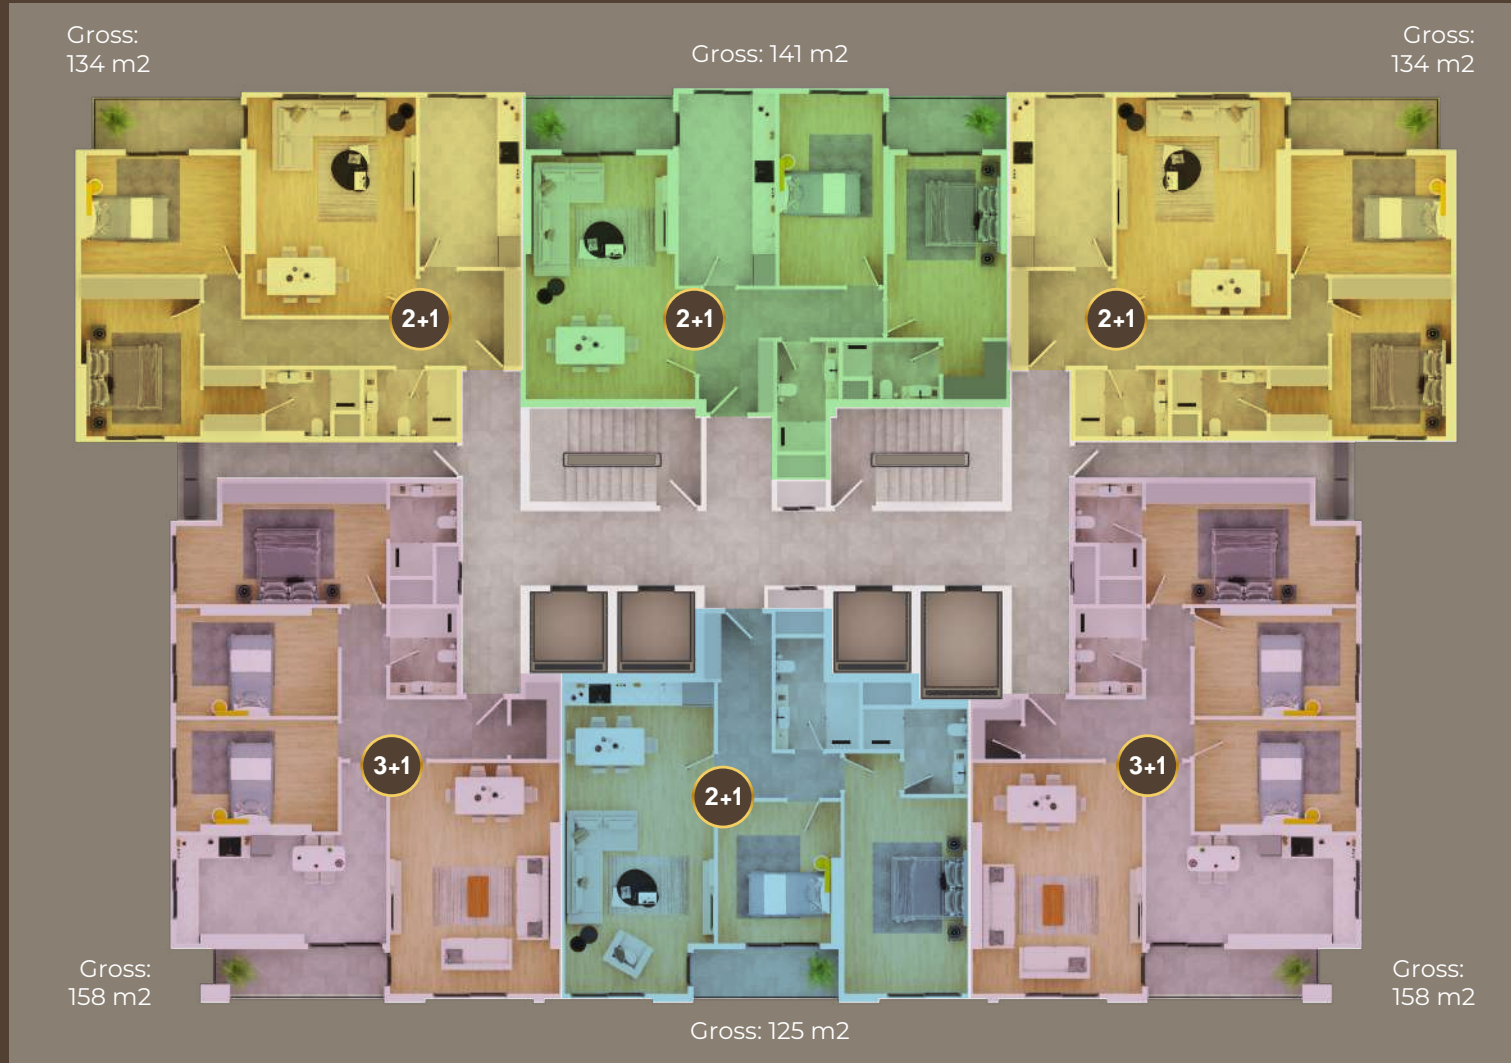

رووگەیی باخچە

پۆتەوا

پۆتەوات